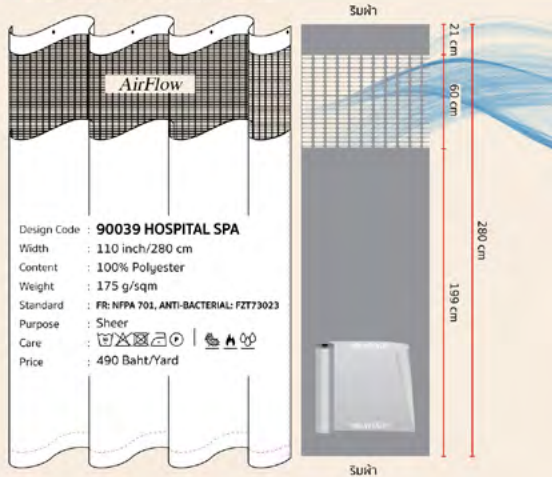

90039 HOSPITAL SPA

ผ้าโปร่งที่ออกแบบพิเศษ ให้สร้างความเป็นส่วนตัว แต่ถ่ายเทอากาศได้ดี “กันห้อง ไม่กันแอร์”

มาพร้อมคุณสมบัติ

- ✓ ยับยั้งการเจริญเติบโตของแบคทีเรีย, กันไฟลาม, ละกอนน้ำ

คุณลักษณะ

- ✓ มีให้เลือกถึง 9 สี ครบจบทุกสไตล์การตกแต่ง
- ✓ หน้ากว้างถึง 2.8 เมตร ใช้กับห้องพาดสูง 2.5-2.6 เมตร
- ✓ ซักเครื่องได้ ดูแลรักษาง่าย

เหมาะสำหรับ

- ✓ สถานพยาบาล, คลินิก, สถานเสริมความงาม, สปา
- ✓ กันเป็นห้องสำหรับดูแลผู้สูงอายุ

Design Code : **90039 HOSPITAL SPA**

Width : 110 inch/280 cm

Content : 100% Polyester

Weight : 175 g/sqm

Standard : FR: NFPA 701, ANTI-BACTERIAL: FZT73023