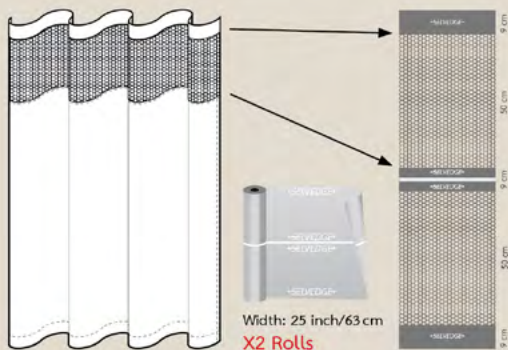

90039-107 SKY

90039-104 PINK

90039-108 GREEN

90039-109 GREY

HOSPITAL CURTAIN TRIM

Design Code : **90019 BRICKWORK**
 Width : (25 inch/63 cm) x2 ROLLS
 Content : 100% Polyester
 Weight : 200 g/sqm
 Standard : **Flame Retardant: NFPA 701-2010 method 1**
 Purpose : Sheer
 Care :  | 
 Price : 390 Baht/Yard